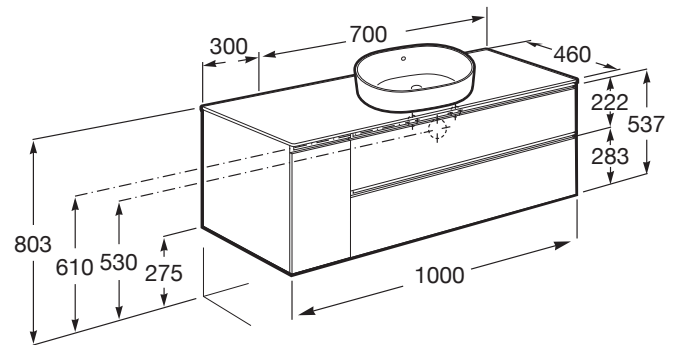

THE GAP

Mueble base de dos cajones para lavabo de sobre encimera derecha

MEDIDAS

Longitud	1000 mm
Anchura	460 mm
Altura	537 mm

COLORES Y ACABADOS

PVPR (IVA INCLUIDO)

879,67 €

DIBUJOS TÉCNICOS

CARACTERÍSTICAS

Mueble base de dos cajones y una puerta para lavabo de sobre encimera a la derecha. No incluye lavabo ni grifería.

Combinación de puertas y cajones: 1 Puerta y 2 Cajones

Estantes interiores: 1

Estructura del mueble: Combinación de puertas y cajones

Material: Aglomerado

Posición del lavabo: Derecha

Separadores internos

Sistema de apertura y cierre: Cajones con autocierre amortiguado

Tipo de instalación: Suspendido